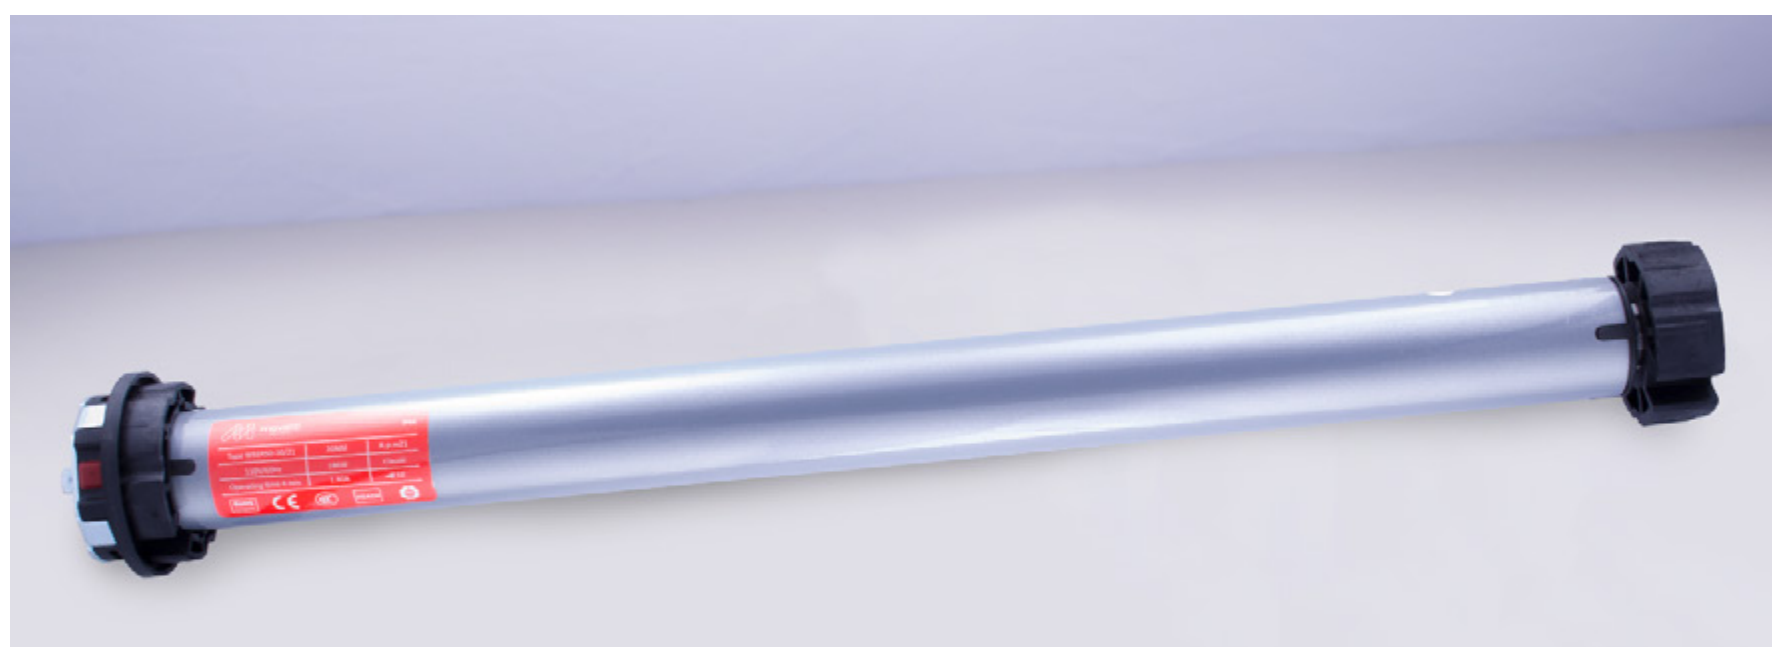

TUBO DE ENROLLE 70MM

MB II

MANIVELA

CORDONCILLO

MEDIDAS SOPORTE UNIV ERSAL

VISTA LATERAL

VISTA TRASERA

Medidas a considerar para colocación a PARED

Medidas a considerar para colocación a TECHO

MOTORIZACIÓN

WSER50 20/21  
MOTOR MOVATTI 20 N.M.  
AJUSTE DE LIMITES VIA CONTROL REMOTO CON PUNTO PREFERIDO  
(NO INCLUYE CONTROL)

SENSORES

RS005  
MOVATTI SENSOR DE MOVIMIENTO PARA VIENTO