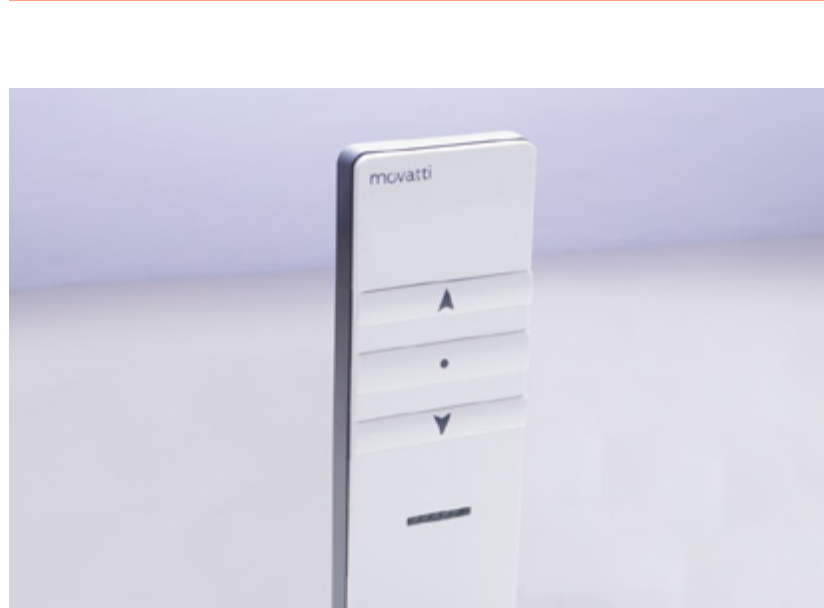

RS102  
MOVATTI SENSOR DE SOL

CONTROLES

RE202  
MOVATTI CONTROL A PARED 2 CANALES

RE201  
MOVATTI CONTROL A PARED 1 CANAL

RE303 16C  
MOVATTI CONTROL REMOTO 16 CANAL

RE302  
MOVATTI CONTROL REMOTO 5 CANAL

RE901  
MOVATTI CONTROL REMOTO 1 CANAL