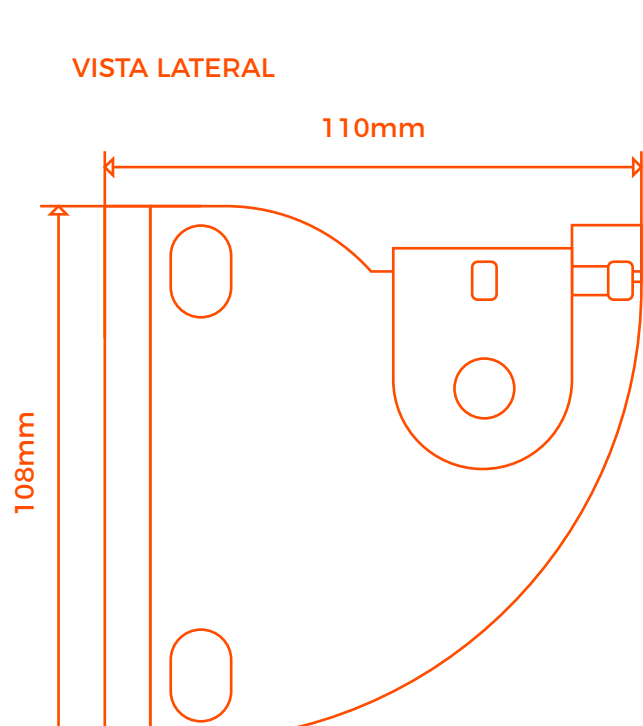

# FLORENCIA

PIEZAS

JGO. DE BRAZOS EUROPA  
1.50 - 2.00 / 2.50 - 3.00 / 3.25 - 3.50 / 4.00 M

SOPORTE UNIVERSAL

JUEGO TAPAS PERFIL BAMBU-1

PERFIL BAMBU-1

GOBIO REDONDO DE 2 3/4"

GOBIO CUADRADO DE 2 3/4"

TUBO DE ENROLLE 70MM

MB II

MANIVELA

CORDONCILLO

MEDIDAS SOPORTE UNIV ERSAL

VISTA LATERAL

VISTA TRASERA

Medidas a considerar para colocación a PARED

Medidas a considerar para colocación a TECHO

MOTORIZACIÓN

WSER50 20/21  
MOTOR MOVATTI 20 N.M.  
AJUSTE DE LIMITES VIA CONTROL REMOTO CON PUNTO PREFERIDO  
(NO INCLUYE CONTROL)

SENSORES

RS005  
MOVATTI SENSOR DE MOVIMIENTO PARA VIENTO