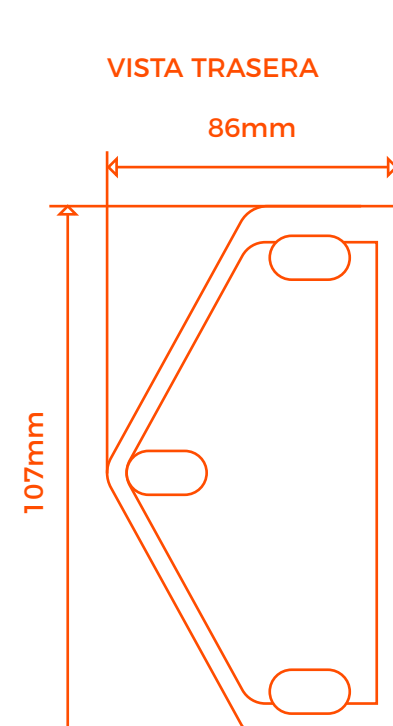

# FLORENCIA

PIEZAS

JGO. DE BRAZOS EUROPA  
1.50 - 2.00 / 2.50 - 3.00 / 3.25 - 3.50 / 4.00 M

SOPORTE UNIVERSAL

JUEGO TAPAS PERFIL BAMBU-1

PERFIL BAMBU-1

GOBIO REDONDO DE 2 3/4"

GOBIO CUADRADO DE 2 3/4"

TUBO DE ENROLLE 70MM

MB II

MANIVELA

CORDONCILLO

MEDIDAS SOPORTE UNIV ERSAL

VISTA LATERAL

VISTA TRASERA

Medidas a considerar para colocación a PARED

Medidas a considerar para colocación a TECHO

MOTORIZACIÓN

WSER50 20/21  
MOTOR MOVATTI 20 N.M.  
AJUSTE DE LIMITES VIA CONTROL REMOTO CON PUNTO PREFERIDO  
(NO INCLUYE CONTROL)

SENSORES

RS005  
MOVATTI SENSOR DE MOVIMIENTO PARA VIENTO