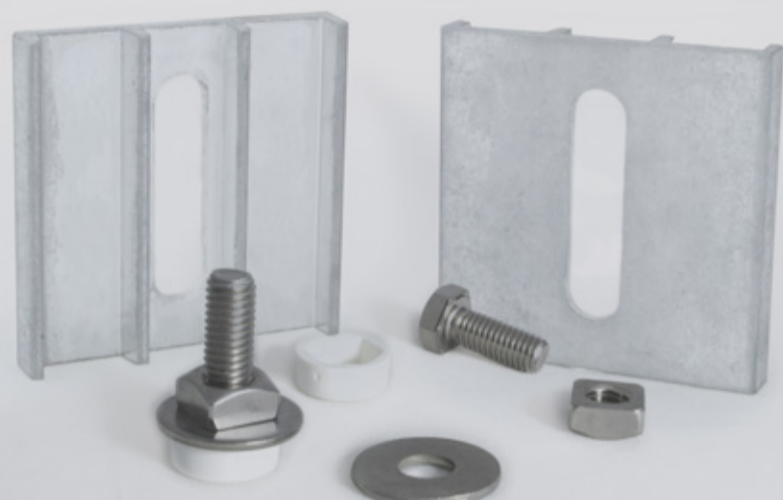

**CAPUCHA PROTECTORA  
PARA TOLDO**

**DISPONIBLE EN MEDIDA DE:  
60 CM Y 6 MTS**

**NUEVO COMPONENTE**

La **capucha protectora** te permite **resguardar tu toldo** de las inclemencias del tiempo, **permitiendo alargar la vida del mismo**.

Su estructura formada por dos tapas laterales y un tejadillo superior lo convierten en la solución ideal para sistemas motorizados.

**TEJADILLO MONOBLOCC**  
V2 BLANCO 6 MTRS

**JGO. TAPA GRANDE**  
PARA CAPUCHA / REF 80081321

**JGO. REGLITA**  
PARA CAPUCHA / REF 80080355

**SOPORTE CAPUCHA**  
PARA BARRA CUADRADA / REF 80080236

**SOPORTE CAPUCHA**  
PEGADO A PARED / REF 80080192

**Opción tejadillo**  
Flat hood option  
Auvent optionnel  
Optional tettuccio