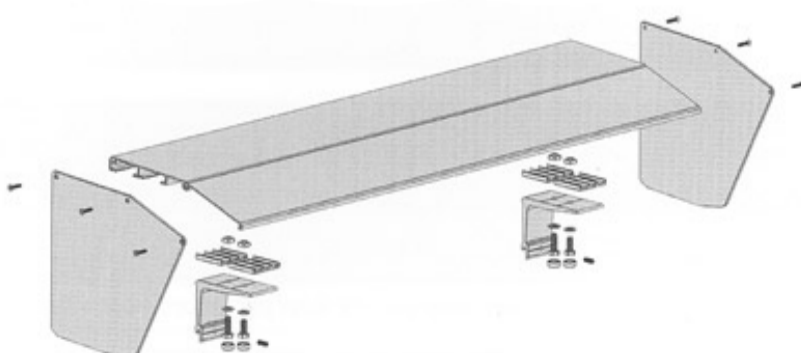

**CAPUCHA PROTECTORA  
PARA TOLDO**

**DISPONIBLE EN MEDIDA DE:  
60 CM Y 6 MTS**

**NUEVO COMPONENTE**

La **capucha protectora** te permite **resguardar tu toldo** de las inclemencias del tiempo, **permitiendo alargar la vida del mismo**.

Su estructura formada por dos tapas laterales y un tejadillo superior lo convierten en la solución ideal para sistemas motorizados.

**TEJADILLO MONOBLOCC**  
V2 BLANCO 6 MTRS

**JGO. TAPA GRANDE**  
PARA CAPUCHA / REF 80081321

**JGO. REGLITA**  
PARA CAPUCHA / REF 80080355

**SOPORTE CAPUCHA**  
PARA BARRA CUADRADA / REF 80080236

**SOPORTE CAPUCHA**  
PEGADO A PARED / REF 80080192

**Opción tejadillo**  
Flat hood option  
Auvent optionnel  
Optional tettuccio