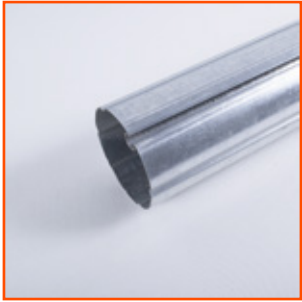

TUBO DE ENROLLE 70MM
4.0, 5.0 Y 6.0 M