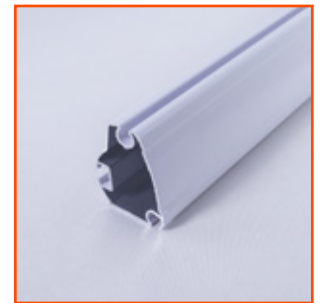

BRAZO RECTO

# FLORENCIA

PIEZAS

JGO. DE BRAZOS FLORENCIA  
1.20 / 1.40 / 1.60 M

SOPORTE UNIVERSAL

JUEGO TAPAS PERFIL  
BAMBU-1

PERFIL BAMBU-1

GOBIO REDONDO DE 2 3/4"

GOBIO CUADRADO DE 2 3/4"