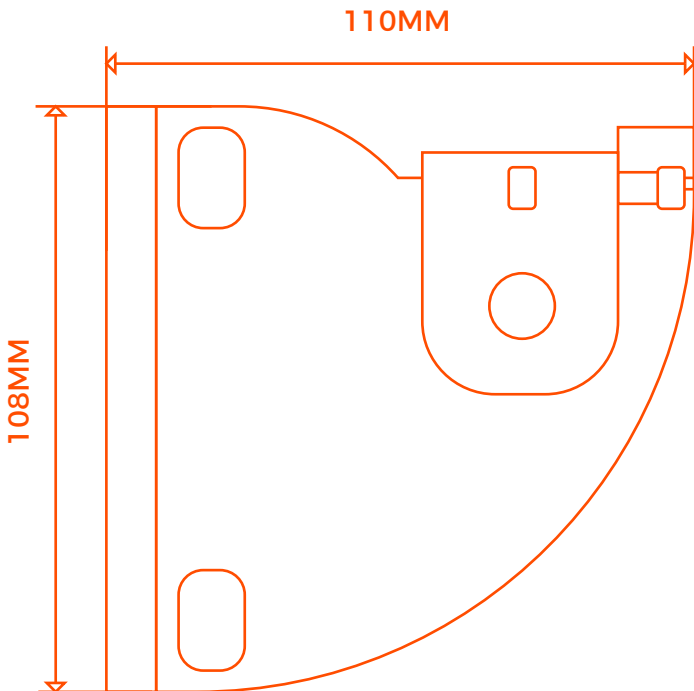

## PIEZAS

TUBO DE ENROLLE 70MM  
4.0, 5.0 Y 6.0 M

MB II

MANIVELA

CORDONCILLO

## MEDIDAS SOPORTE UNIVERSAL

VISTA LATERAL

MEDIDAS A CONSIDERAR  
PARA COLOCACIÓN A PARED

VISTA TRASERA

MEDIDAS A CONSIDERAR  
PARA COLOCACIÓN A TECHO

BRAZO RECTO