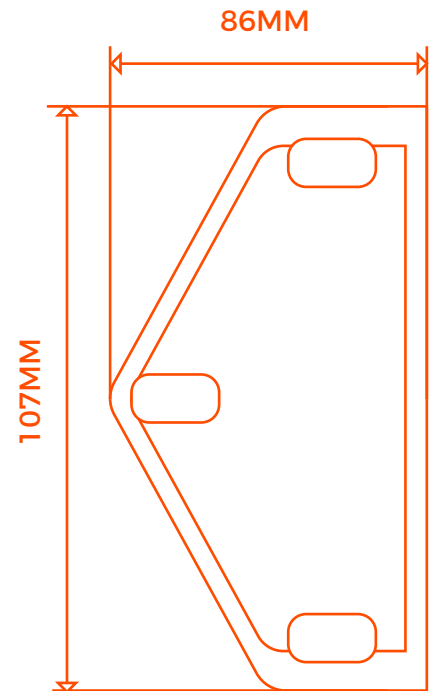

BRAZO RECTO

## PIEZAS

TUBO DE ENROLLE 70MM  
4.0, 5.0 Y 6.0 M

MB II

MANIVELA

CORDONCILLO

## MEDIDAS SOPORTE UNIVERSAL

VISTA LATERAL

MEDIDAS A CONSIDERAR  
PARA COLOCACIÓN A PARED

VISTA TRASERA

MEDIDAS A CONSIDERAR  
PARA COLOCACIÓN A TECHO

BRAZO RECTO