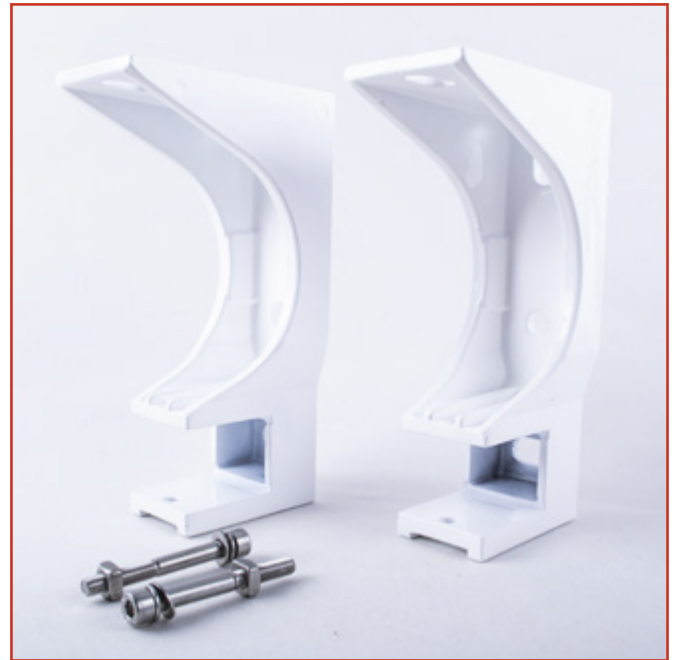

BRAZOS INVISIBLES  
**EUROPA**

PIEZAS

SET SOPORTE BRAZO EUROPA  
4.0M

SET SOPORTE BRAZO EUROPA  
3.00 / 3.25 / 3.5M

SET SOPORTE BRAZO EUROPA  
1.5 / 2.0 / 2.5M

BRAZOS INVISIBLES  
**EUROPA**

PIEZAS

JGO. DE BRAZOS EUROPA  
1.50 - 2.00 / 2.50 - 3.00 / 3.25 - 3.50 / 4.00 M

BARRA CUADRADA

PERFIL BAMBU-2

JGO. TAPAS  
PERFIL BAMBU-2

FINGER

BRAZOS INVISIBLES  
**EUROPA**

PIEZAS

JGO. DE SOPORTE DE PARED PARA EUROPA

JGO. DE SOPORTE TECHO PARA EUROPA

CUNA PARA TOLDO EUROPA

JGO. DE SOPORTE PARA TUBO DE ENROLLE

# BRAZOS INVISIBLES EUROPA

PIEZAS

GOBIO REDONDO DE 2 3/4"

GOBIO CUADRADO DE 2 3/4"

TUBO DE ENROLLE 70MM

MAQUINA MBII

MANIVELA

CORDONCILLO