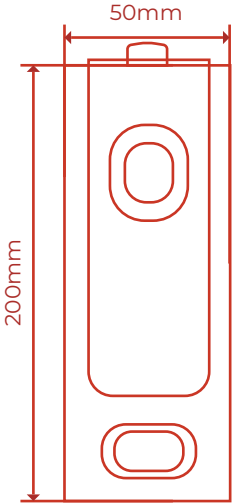

# BRAZOS INVISIBLES EUROPA

PIEZAS

GOBIO REDONDO DE 2 3/4"

GOBIO CUADRADO DE 2 3/4"

TUBO DE ENROLLE 70MM

MAQUINA MBII

MANIVELA

CORDONCILLO

MEDIDAS SOPORTE PARED

VISTA LATERAL

VISTA POSTERIOR

BRAZOS INVISIBLES  
**EUROPA**

MEDIDAS SOPORTE TECHO

VISTA SUPERIOR

VISTA LATERAL

VISTA POSTERIOR