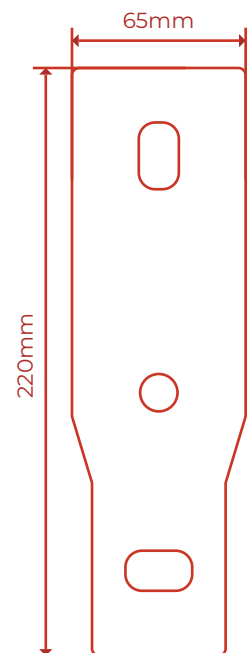

# BRAZOS INVISIBLES EUROPA

PIEZAS

GOBIO REDONDO DE 2 3/4"

GOBIO CUADRADO DE 2 3/4"

TUBO DE ENROLLE 70MM

MAQUINA MBII

MANIVELA

CORDONCILLO

MEDIDAS SOPORTE PARED

VISTA LATERAL

VISTA POSTERIOR

BRAZOS INVISIBLES  
**EUROPA**

MEDIDAS SOPORTE TECHO

VISTA SUPERIOR

VISTA LATERAL

VISTA POSTERIOR