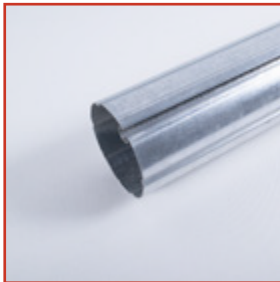

# BRAZOS INVISIBLES EUROPA

PIEZAS

GOBIO REDONDO DE 2 3/4"

GOBIO CUADRADO DE 2 3/4"

TUBO DE ENROLLE 70MM

MAQUINA MBII

MANIVELA

CORDONCILLO