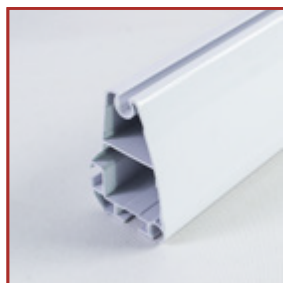

BRAZOS INVISIBLES  
**EUROPA**

PIEZAS

SET SOPORTE BRAZO EUROPA  
4.0M

SET SOPORTE BRAZO EUROPA  
3.00 / 3.25 / 3.5M

SET SOPORTE BRAZO EUROPA  
1.5 / 2.0 / 2.5M

BRAZOS INVISIBLES  
**EUROPA**

PIEZAS

JGO. DE BRAZOS EUROPA  
1.50 - 2.00 / 2.50 - 3.00 / 3.25 - 3.50 / 4.00 M

BARRA CUADRADA

PERFIL BAMBU-2

JGO. TAPAS  
PERFIL BAMBU-2

FINGER

BRAZOS INVISIBLES  
**EUROPA**

PIEZAS

JGO. DE SOPORTE DE PARED PARA EUROPA

JGO. DE SOPORTE TECHO PARA EUROPA