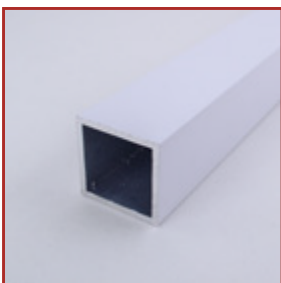

BRAZOS INVISIBLES  
**EUROPA**

PIEZAS

SET SOPORTE BRAZO EUROPA  
4.0M

SET SOPORTE BRAZO EUROPA  
3.00 / 3.25 / 3.5M

SET SOPORTE BRAZO EUROPA  
1.5 / 2.0 / 2.5M

BRAZOS INVISIBLES  
**EUROPA**

PIEZAS

JGO. DE BRAZOS EUROPA  
1.50 - 2.00 / 2.50 - 3.00 / 3.25 - 3.50 / 4.00 M

BARRA CUADRADA

PERFIL BAMBU-2

JGO. TAPAS  
PERFIL BAMBU-2

FINGER

BRAZOS INVISIBLES  
**EUROPA**

PIEZAS

JGO. DE SOPORTE DE PARED PARA EUROPA

JGO. DE SOPORTE TECHO PARA EUROPA