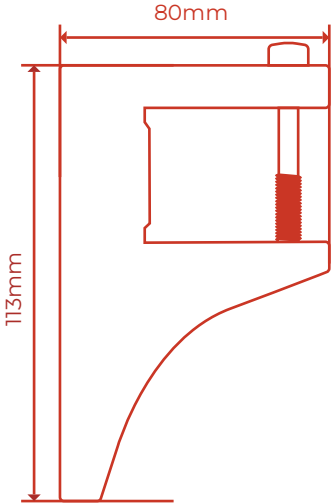

# BRAZOS INVISIBLES EUROPA

PIEZAS

GOBIO REDONDO DE 2 3/4"

GOBIO CUADRADO DE 2 3/4"

TUBO DE ENROLLE 70MM

MAQUINA MBII

MANIVELA

CORDONCILLO

MEDIDAS SOPORTE PARED

VISTA LATERAL

VISTA POSTERIOR

BRAZOS INVISIBLES  
**EUROPA**

MEDIDAS SOPORTE TECHO

VISTA SUPERIOR

VISTA LATERAL

VISTA POSTERIOR