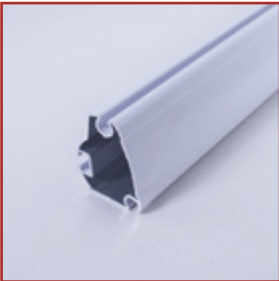

BRAZOS INVISIBLES
GENOVA

PIEZAS

SET SOPORTE BRAZO GENOVA
3.0 / 3.25 / 3.50M

SET SOPORTE BRAZO GENOVA
1.5 / 2.0 / 2.5M

BRAZOS INVISIBLES GENOVA

PIEZAS

JGO. DE BRAZOS GENOVA
1.50 - 2.00 / 2.50 - 3.00 / 3.25 - 3.50 M

PERFIL BAMBU-1

JGO. TAPAS
PERFIL BAMBU-1

PERFIL BAMBU-2

JGO. TAPAS
PERFIL BAMBU-2

BRAZOS INVISIBLES GENOVA

PIEZAS

GOBIO REDONDO DE 80 MM

GOBIO CUADRADO DE 80 MM