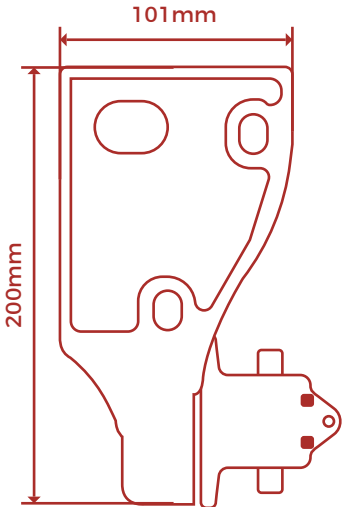

BRAZOS INVISIBLES
GENOVA

PIEZAS

SET SOPORTE BRAZO GENOVA
3.0 / 3.25 / 3.50M

SET SOPORTE BRAZO GENOVA
1.5 / 2.0 / 2.5M

BRAZOS INVISIBLES GENOVA

PIEZAS

JGO. DE BRAZOS GENOVA
1.50 - 2.00 / 2.50 - 3.00 / 3.25 - 3.50 M

PERFIL BAMBU-1

JGO. TAPAS
PERFIL BAMBU-1

PERFIL BAMBU-2

JGO. TAPAS
PERFIL BAMBU-2

BRAZOS INVISIBLES GENOVA

PIEZAS

GOBIO REDONDO DE 80 MM

GOBIO CUADRADO DE 80 MM

TUBO DE ENROLLE 80MM

TUBO DE ENROLLE 70MM

SET FINGER BRAZO GENOVA

MANIVELA

CORDONCILLO

MAQUINA MBII

MEDIDAS SOPORTES

VISTA TRASERA

VISTA LATERAL DERECHA

VISTA SUPERIOR

Medidas a considerar para colocación a PARED

Medidas a considerar para colocación a TECHO

BRAZOS INVISIBLES

GENOVA

MEDIDAS SOPORTES

VISTA TRASERA