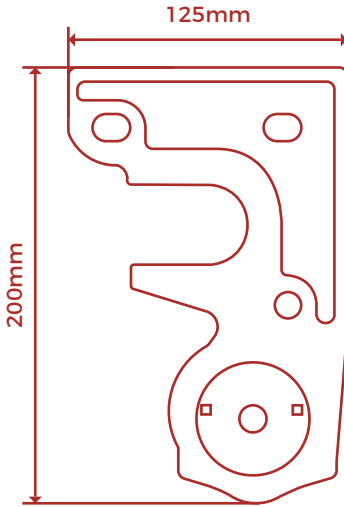

BRAZOS INVISIBLES
GENOVA

PIEZAS

SET SOPORTE BRAZO GENOVA
3.0 / 3.25 / 3.50M

SET SOPORTE BRAZO GENOVA
1.5 / 2.0 / 2.5M

BRAZOS INVISIBLES GENOVA

PIEZAS

JGO. DE BRAZOS GENOVA
1.50 - 2.00 / 2.50 - 3.00 / 3.25 - 3.50 M

PERFIL BAMBU-1

JGO. TAPAS
PERFIL BAMBU-1

PERFIL BAMBU-2

JGO. TAPAS
PERFIL BAMBU-2

BRAZOS INVISIBLES GENOVA

PIEZAS

GOBIO REDONDO DE 80 MM

GOBIO CUADRADO DE 80 MM

TUBO DE ENROLLE 80MM

TUBO DE ENROLLE 70MM

SET FINGER BRAZO GENOVA

MANIVELA

CORDONCILLO

MAQUINA MBII

MEDIDAS SOPORTES

VISTA TRASERA

VISTA LATERAL DERECHA

VISTA SUPERIOR

Medidas a considerar para colocación a PARED

Medidas a considerar para colocación a TECHO

BRAZOS INVISIBLES

GENOVA

MEDIDAS SOPORTES

VISTA TRASERA