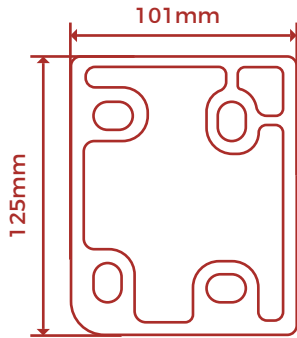

BRAZOS INVISIBLES
GENOVA

PIEZAS

SET SOPORTE BRAZO GENOVA
3.0 / 3.25 / 3.50M

SET SOPORTE BRAZO GENOVA
1.5 / 2.0 / 2.5M

BRAZOS INVISIBLES GENOVA

PIEZAS

JGO. DE BRAZOS GENOVA
1.50 - 2.00 / 2.50 - 3.00 / 3.25 - 3.50 M

PERFIL BAMBU-1

JGO. TAPAS
PERFIL BAMBU-1

PERFIL BAMBU-2

JGO. TAPAS
PERFIL BAMBU-2

BRAZOS INVISIBLES GENOVA

PIEZAS

GOBIO REDONDO DE 80 MM

GOBIO CUADRADO DE 80 MM

TUBO DE ENROLLE 80MM

TUBO DE ENROLLE 70MM

SET FINGER BRAZO GENOVA

MANIVELA

CORDONCILLO

MAQUINA MBII

MEDIDAS SOPORTES

VISTA TRASERA

VISTA LATERAL DERECHA

VISTA SUPERIOR

Medidas a considerar para colocación a PARED

Medidas a considerar para colocación a TECHO

BRAZOS INVISIBLES

GENOVA

MEDIDAS SOPORTES

VISTA TRASERA