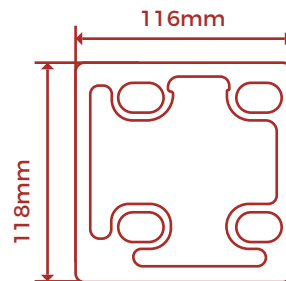

VISTA SUPERIOR

Medidas a considerar
para colocación a TECHO