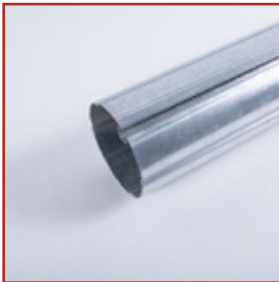

BRAZOS INVISIBLES
GENOVA

PIEZAS

SET SOPORTE BRAZO GENOVA
3.0 / 3.25 / 3.50M

SET SOPORTE BRAZO GENOVA
1.5 / 2.0 / 2.5M

BRAZOS INVISIBLES GENOVA

PIEZAS

JGO. DE BRAZOS GENOVA
1.50 - 2.00 / 2.50 - 3.00 / 3.25 - 3.50 M

PERFIL BAMBU-1

JGO. TAPAS
PERFIL BAMBU-1

PERFIL BAMBU-2

JGO. TAPAS
PERFIL BAMBU-2

BRAZOS INVISIBLES GENOVA

PIEZAS

GOBIO REDONDO DE 80 MM

GOBIO CUADRADO DE 80 MM

TUBO DE ENROLLE 80MM

TUBO DE ENROLLE 70MM

SET FINGER BRAZO GENOVA

MANIVELA

CORDONCILLO

MAQUINA MBII

MEDIDAS SOPORTES

VISTA TRASERA