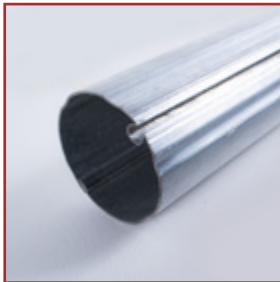

BRAZOS INVISIBLES
GENOVA

PIEZAS

SET SOPORTE BRAZO GENOVA
3.0 / 3.25 / 3.50M

SET SOPORTE BRAZO GENOVA
1.5 / 2.0 / 2.5M

BRAZOS INVISIBLES GENOVA

PIEZAS

JGO. DE BRAZOS GENOVA
1.50 - 2.00 / 2.50 - 3.00 / 3.25 - 3.50 M

PERFIL BAMBU-1

JGO. TAPAS
PERFIL BAMBU-1

PERFIL BAMBU-2

JGO. TAPAS
PERFIL BAMBU-2

BRAZOS INVISIBLES GENOVA

PIEZAS

GOBIO REDONDO DE 80 MM

GOBIO CUADRADO DE 80 MM

TUBO DE ENROLLE 80MM

TUBO DE ENROLLE 70MM

SET FINGER BRAZO GENOVA

MANIVELA

CORDONCILLO

MAQUINA MBII

MEDIDAS SOPORTES

VISTA TRASERA