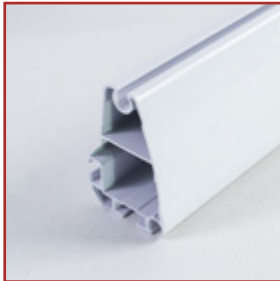

BRAZOS INVISIBLES
GENOVA

PIEZAS

SET SOPORTE BRAZO GENOVA
3.0 / 3.25 / 3.50M

SET SOPORTE BRAZO GENOVA
1.5 / 2.0 / 2.5M

BRAZOS INVISIBLES GENOVA

PIEZAS

JGO. DE BRAZOS GENOVA
1.50 - 2.00 / 2.50 - 3.00 / 3.25 - 3.50 M

PERFIL BAMBU-1

JGO. TAPAS
PERFIL BAMBU-1

PERFIL BAMBU-2

JGO. TAPAS
PERFIL BAMBU-2

BRAZOS INVISIBLES GENOVA

PIEZAS

GOBIO REDONDO DE 80 MM

GOBIO CUADRADO DE 80 MM