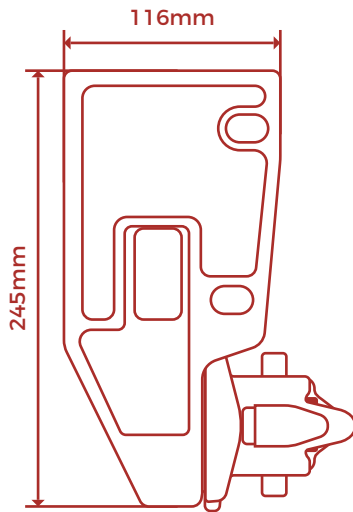

TUBO DE ENROLLE 80MM

TUBO DE ENROLLE 70MM

SET FINGER BRAZO GENOVA

MANIVELA

CORDONCILLO

MAQUINA MBII

MEDIDAS SOPORTES

VISTA TRASERA

VISTA LATERAL DERECHA

VISTA SUPERIOR

Medidas a considerar para colocación a PARED

Medidas a considerar para colocación a TECHO

BRAZOS INVISIBLES

GENOVA

MEDIDAS SOPORTES

VISTA TRASERA