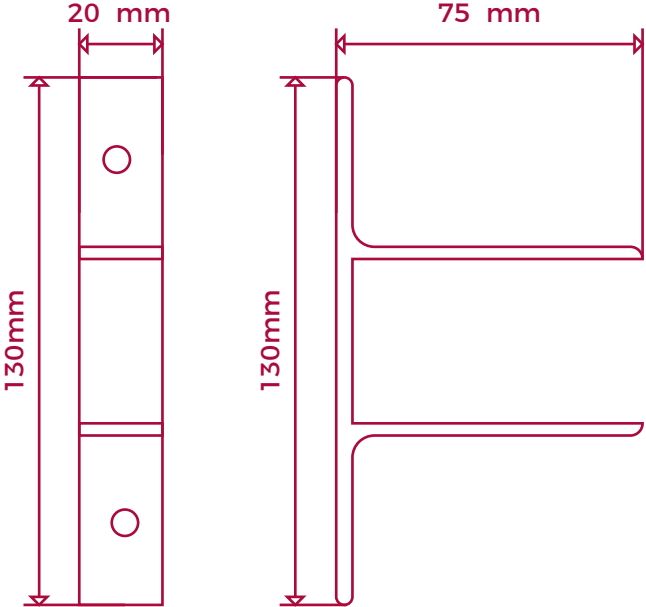

SOPORTE KIT INTERMEDIO

TECHO RETRÁCTIL
TORINO

PIEZAS

KIT MOTORIZACIÓN

TUBO DE ENROLLE .70 MM

GOBIO T70 PARA UNIR
CAPRESE O PARA TECHO
TORINO KIT MOTORIZADO

TECHO RETRÁCTIL TORINO

MEDIDAS SOPORTE GUÍA

MEDIDAS SOPORTE AEREO

TECHO RETRÁCTIL TORINO

MOTORIZACIÓN

45EW/Y-20/32
MOVATTI MOTOR ELÉCTRICO.
PARA TECHO RETRÁCTIL
(NO INCLUYE CONTROL)

CONTROLES

	MOVATTI NG CONTROL REMOTO DC1602 15 CANALES
--	--

	MOVATTI NG CONTROL REMOTO DC2100 1 CANAL
--	---