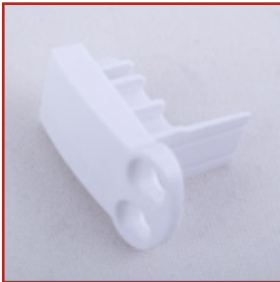

TECHO RETRÁCTIL TORINO

PIEZAS

PALILLO DOBLE

TAPA DE DOBLE PALILLERÍA

TUBO GUÍA

SOPORTE GUIA

REMATE PECHO DE PALOMA

POLEA BRIDA CON RODAMIENTOS EXTENSIBLES

POLEA DOBLE

POLEA

ATACUERDA

SOPORTE AEREO

CORREA DENTADA

POLEA BRIDA CON RODAMIENTOS

BRIDA PISA CUERDAS

CONJUNTO GANCHO FINAL

SOPORTE KIT INTERMEDIO

TECHO RETRÁCTIL
TORINO

PIEZAS

KIT MOTORIZACIÓN

TUBO DE ENROLLE .70 MM

GOBIO T70 PARA UNIR
CAPRESE O PARA TECHO
TORINO KIT MOTORIZADO

TECHO RETRÁCTIL TORINO

MEDIDAS SOPORTE GUÍA