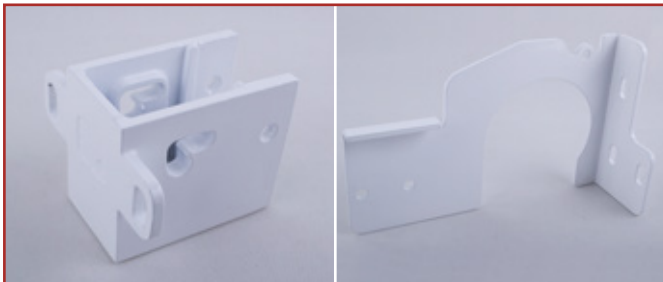

POLEA DOBLE

POLEA

ATACUERDA

SOPORTE AEREO

CORREA DENTADA

POLEA BRIDA CON RODAMIENTOS

BRIDA PISA CUERDAS

CONJUNTO GANCHO FINAL

SOPORTE KIT INTERMEDIO

TECHO RETRÁCTIL
TORINO

PIEZAS

KIT MOTORIZACIÓN

TUBO DE ENROLLE .70 MM

GOBIO T70 PARA UNIR
CAPRESE O PARA TECHO
TORINO KIT MOTORIZADO

TECHO RETRÁCTIL TORINO

MEDIDAS SOPORTE GUÍA