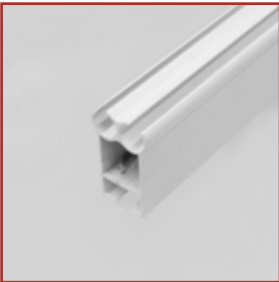

TECHO RETRÁCTIL TORINO

PIEZAS

PALILLO DOBLE

TAPA DE DOBLE PALILLERÍA

TUBO GUÍA

SOPORTE GUIA

REMATE PECHO DE PALOMA

POLEA BRIDA CON RODAMIENTOS EXTENSIBLES

POLEA DOBLE

POLEA

ATACUERDA

SOPORTE AEREO

CORREA DENTADA

POLEA BRIDA CON RODAMIENTOS

BRIDA PISA CUERDAS

CONJUNTO GANCHO FINAL

SOPORTE KIT INTERMEDIO

TECHO RETRÁCTIL
TORINO

PIEZAS

KIT MOTORIZACIÓN

TUBO DE ENROLLE .70 MM

GOBIO T70 PARA UNIR
CAPRESE O PARA TECHO
TORINO KIT MOTORIZADO

TECHO RETRÁCTIL TORINO

MEDIDAS SOPORTE GUÍA