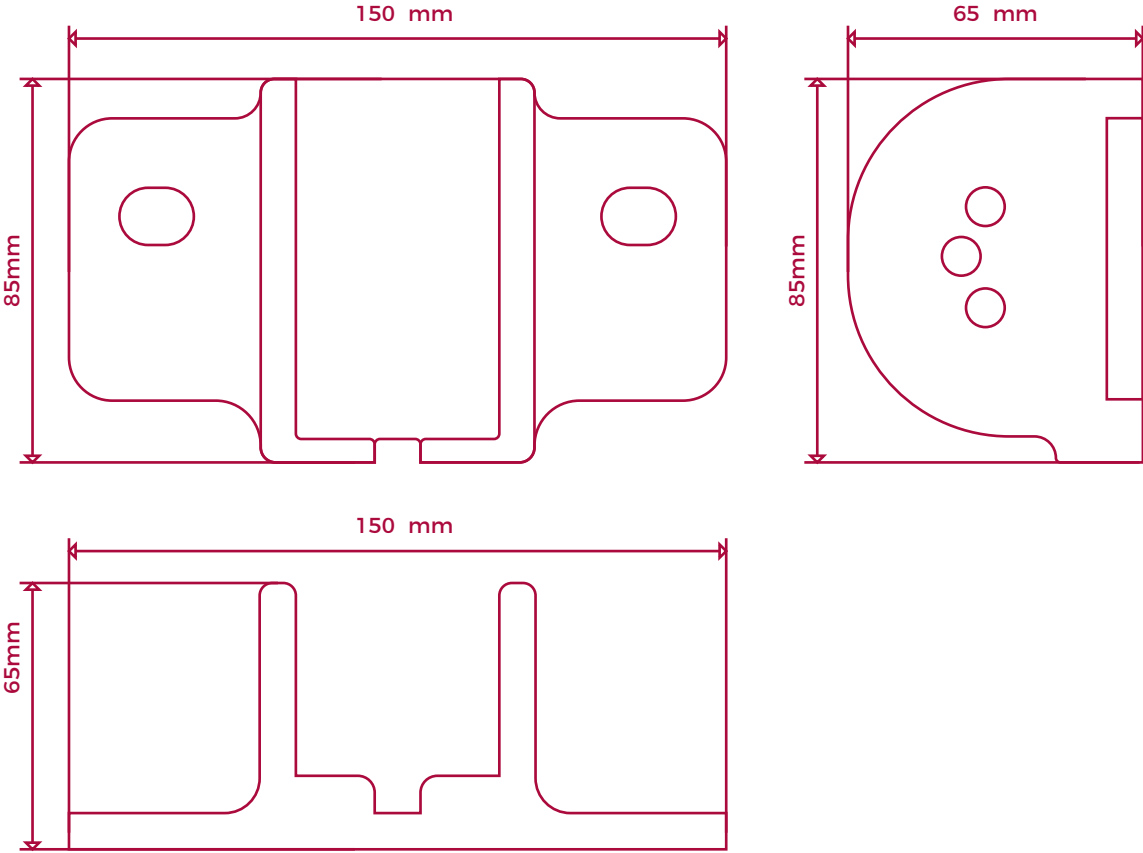

SOPORTE KIT INTERMEDIO

TECHO RETRÁCTIL
TORINO

PIEZAS

KIT MOTORIZACIÓN

TUBO DE ENROLLE .70 MM

GOBIO T70 PARA UNIR
CAPRESE O PARA TECHO
TORINO KIT MOTORIZADO

TECHO RETRÁCTIL TORINO

MEDIDAS SOPORTE GUÍA

MEDIDAS SOPORTE AEREO

TECHO RETRÁCTIL TORINO

MOTORIZACIÓN

45EW/Y-20/32
MOVATTI MOTOR ELÉCTRICO.
PARA TECHO RETRÁCTIL
(NO INCLUYE CONTROL)

CONTROLES

	MOVATTI NG CONTROL REMOTO DC1602 15 CANALES
--	--

	MOVATTI NG CONTROL REMOTO DC2100 1 CANAL
--	---