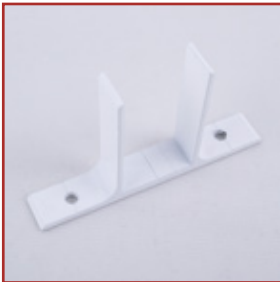

TECHO RETRÁCTIL TORINO

PIEZAS

PALILLO DOBLE

TAPA DE DOBLE PALILLERÍA

TUBO GUÍA

SOPORTE GUIA

REMATE PECHO DE PALOMA

POLEA BRIDA CON RODAMIENTOS EXTENSIBLES

POLEA DOBLE

POLEA

ATACUERDA

SOPORTE AEREO

CORREA DENTADA

POLEA BRIDA CON RODAMIENTOS

BRIDA PISA CUERDAS

CONJUNTO GANCHO FINAL

SOPORTE KIT INTERMEDIO

TECHO RETRÁCTIL
TORINO

PIEZAS

KIT MOTORIZACIÓN

TUBO DE ENROLLE .70 MM

GOBIO T70 PARA UNIR
CAPRESE O PARA TECHO
TORINO KIT MOTORIZADO

TECHO RETRÁCTIL TORINO

MEDIDAS SOPORTE GUÍA