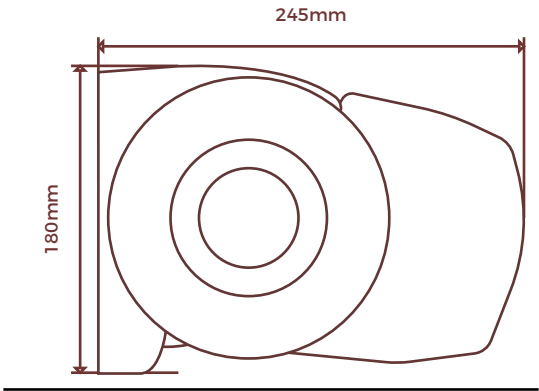

### MEDIDAS ANCHO Y PROYECCIÓN

ANCHO	PROYECCIÓN
2.30 - 6.00 mts	2.00 mts
3.10 - 6.00 mts	2.00 y 2.50 mts
3.50 - 6.00 mts	2.00, 2.50 y 3.00 mts
4.50 - 6.00 mts	2.00, 2.50, 3.00 y 4.00 mts

### MEDIDAS SOPORTES VENEZIA 5.00 MTS

VISTA LATERAL / TOLDO CERRADO

Medidas a considerar para colocación a PARED

VISTA FRONTAL / SOLO SOPORTE

Medidas a considerar para colocación a PARED

VISTA LATERAL / TOLDO CERRADO

### MEDIDAS SOPORTES VENEZIA 6.00 MTS

VISTA LATERAL / TOLDO CERRADO

Medidas a considerar para colocación a PARED

VISTA FRONTAL / SOLO SOPORTE

Medidas a considerar para colocación a PARED

VISTA LATERAL / TOLDO CERRADO