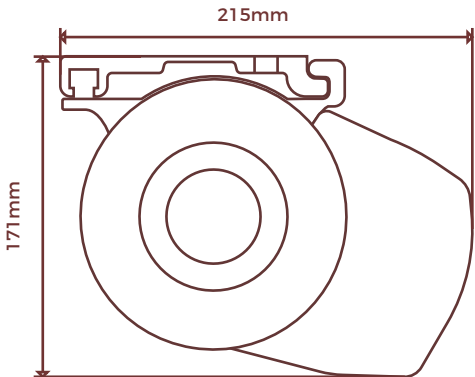

### MEDIDAS ANCHO Y PROYECCIÓN

ANCHO	PROYECCIÓN
2.30 - 6.00 mts	2.00 mts
3.10 - 6.00 mts	2.00 y 2.50 mts
3.50 - 6.00 mts	2.00, 2.50 y 3.00 mts
4.50 - 6.00 mts	2.00, 2.50, 3.00 y 4.00 mts

### MEDIDAS SOPORTES VENEZIA 5.00 MTS

VISTA LATERAL / TOLDO CERRADO

Medidas a considerar para colocación a PARED

VISTA FRONTAL / SOLO SOPORTE

Medidas a considerar para colocación a PARED

VISTA LATERAL / TOLDO CERRADO