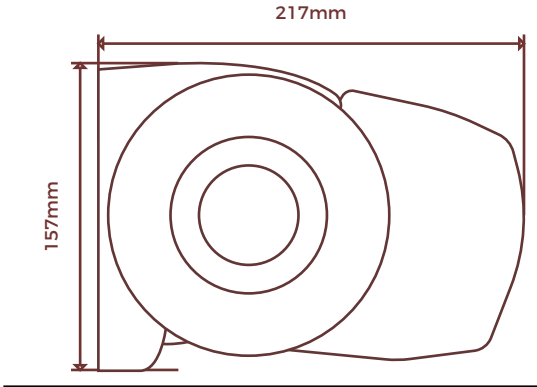

### MEDIDAS ANCHO Y PROYECCIÓN

ANCHO	PROYECCIÓN
2.30 - 6.00 mts	2.00 mts
3.10 - 6.00 mts	2.00 y 2.50 mts
3.50 - 6.00 mts	2.00, 2.50 y 3.00 mts
4.50 - 6.00 mts	2.00, 2.50, 3.00 y 4.00 mts

### MEDIDAS SOPORTES VENEZIA 5.00 MTS

VISTA LATERAL / TOLDO CERRADO

Medidas a considerar para colocación a PARED

VISTA FRONTAL / SOLO SOPORTE

Medidas a considerar para colocación a PARED

VISTA LATERAL / TOLDO CERRADO