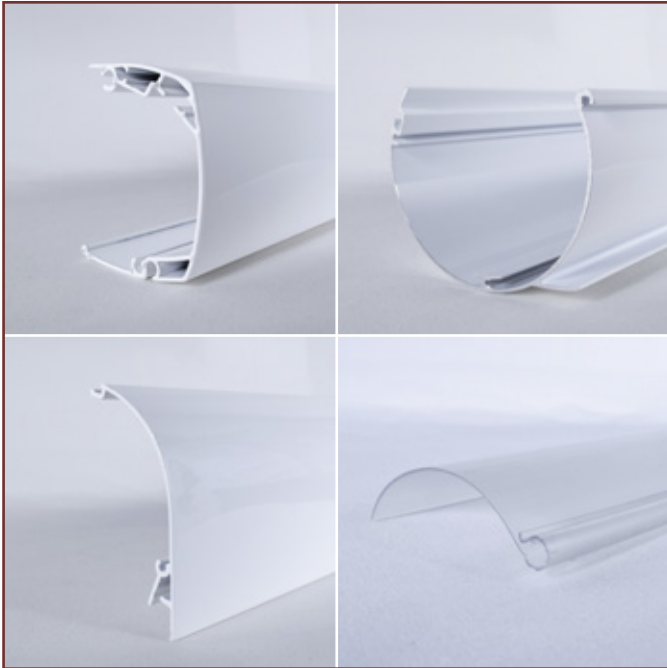

# VENEZIA

PIEZAS

SET SOPORTE PARA BRAZO VENEZIA

JGO. DE BRAZOS VENEZIA

BRAZOS INVISIBLES

# VENEZIA

PIEZAS

JGO. DE PERFILES VENEZIA

KIT CHAPA LATERAL VENEZIA

GOBIO REDONDO DE 2 3/4"

SELLADOR PARA COFRE VENEZIA

TUBO DE ENROLLE 70MM

CORDONCILLO