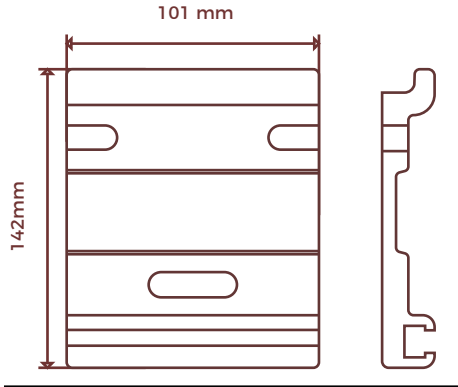

### MEDIDAS ANCHO Y PROYECCIÓN

ANCHO	PROYECCIÓN
2.30 - 6.00 mts	2.00 mts
3.10 - 6.00 mts	2.00 y 2.50 mts
3.50 - 6.00 mts	2.00, 2.50 y 3.00 mts
4.50 - 6.00 mts	2.00, 2.50, 3.00 y 4.00 mts

### MEDIDAS SOPORTES VENEZIA 5.00 MTS

VISTA LATERAL / TOLDO CERRADO

Medidas a considerar para colocación a PARED

VISTA FRONTAL / SOLO SOPORTE

Medidas a considerar para colocación a PARED

VISTA LATERAL / TOLDO CERRADO