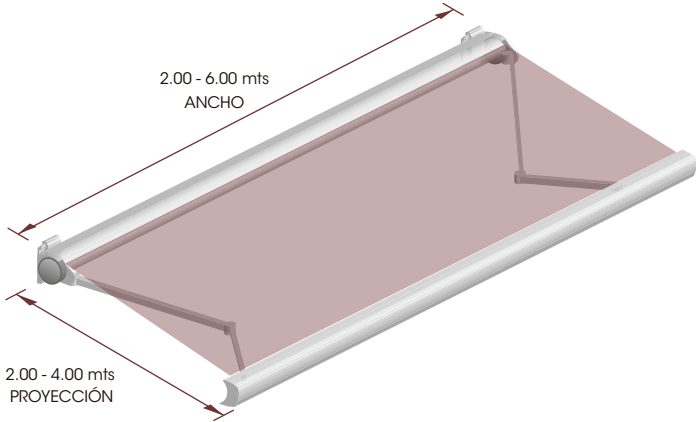

JGO. DE PERFILES VENEZIA

VENEZIA

MEDIDAS ANCHO Y PROYECCIÓN