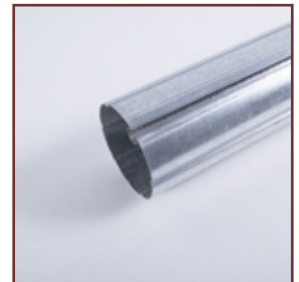

# VENEZIA

PIEZAS

JGO. DE PERFILES VENEZIA

KIT CHAPA LATERAL VENEZIA

GOBIO REDONDO DE 2 3/4"

SELLADOR PARA COFRE VENEZIA

TUBO DE ENROLLE 70MM

CORDONCILLO