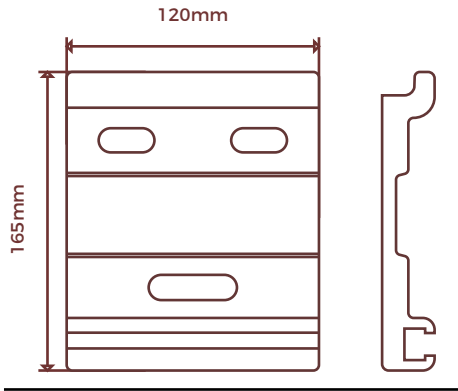

### MEDIDAS ANCHO Y PROYECCIÓN

ANCHO	PROYECCIÓN
2.30 - 6.00 mts	2.00 mts
3.10 - 6.00 mts	2.00 y 2.50 mts
3.50 - 6.00 mts	2.00, 2.50 y 3.00 mts
4.50 - 6.00 mts	2.00, 2.50, 3.00 y 4.00 mts

### MEDIDAS SOPORTES VENEZIA 6.00 MTS

VISTA LATERAL / TOLDO CERRADO

Medidas a considerar para colocación a PARED

VISTA FRONTAL / SOLO SOPORTE

Medidas a considerar para colocación a PARED

VISTA LATERAL / TOLDO CERRADO