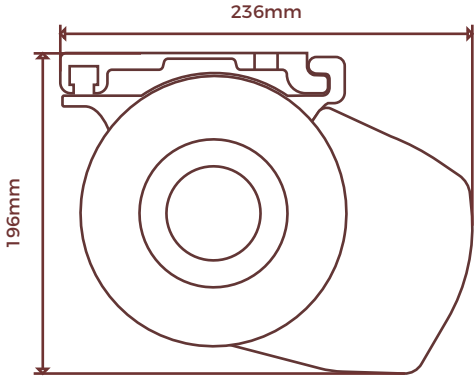

### MEDIDAS ANCHO Y PROYECCIÓN

ANCHO	PROYECCIÓN
2.30 - 6.00 mts	2.00 mts
3.10 - 6.00 mts	2.00 y 2.50 mts
3.50 - 6.00 mts	2.00, 2.50 y 3.00 mts
4.50 - 6.00 mts	2.00, 2.50, 3.00 y 4.00 mts

### MEDIDAS SOPORTES VENEZIA 6.00 MTS

VISTA LATERAL / TOLDO CERRADO

Medidas a considerar para colocación a PARED

VISTA FRONTAL / SOLO SOPORTE

Medidas a considerar para colocación a PARED

VISTA LATERAL / TOLDO CERRADO