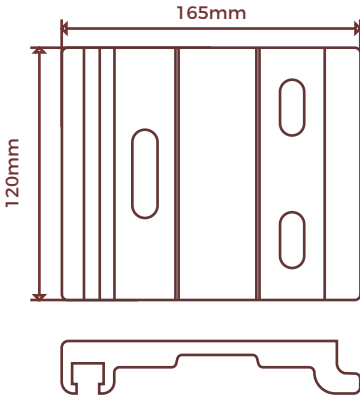

VISTA FRONTAL / SOLO SOPORTE