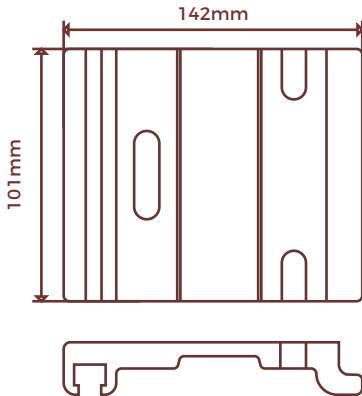

VISTA FRONTAL / SOLO SOPORTE