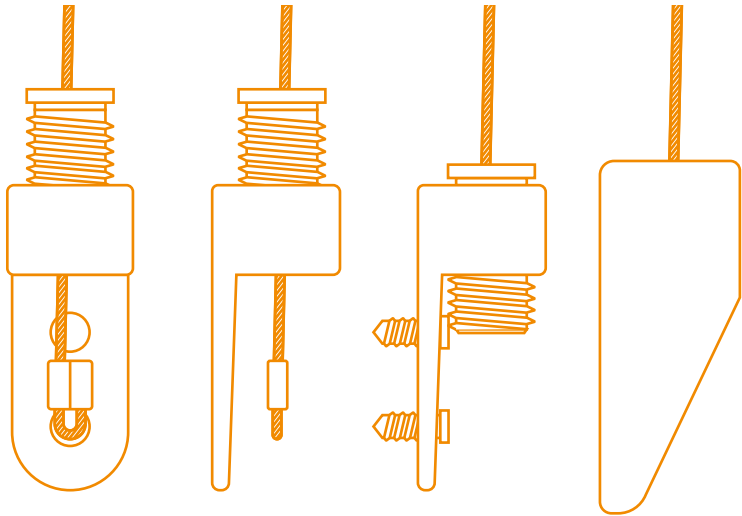

# CAPRESE PLUS

MEDIDAS SOPORTE UNIVERSAL

VISTA LATERAL

Medidas a considerar para colocación a PARED

VISTA TRASERA

Medidas a considerar para colocación a TECHO

SISTEMA DE FIJACION A PARED / PISO

VISTA FRONTAL

VISTA LATERAL

Fijación inferior a Pared

VISTA FRONTAL

Fijación inferior a Piso

CAÍDA VERTICAL