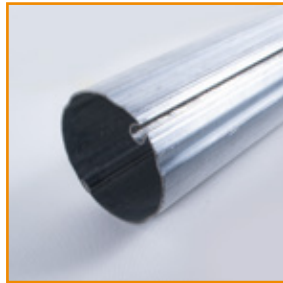

# CAPRESE PLUS

PIEZAS

SOPORTE UNIVERSAL  
PARA CAPRESE

BARRA TOPE PARA CAPRESE

TOPE BARRA CARGA  
PARA CAPRESE  
INCLUYE TORNILLOS

KIT FIJACIÓN INFERIOR HQ  
A PARED HQ

KIT FIJACIÓN INFERIOR HQ  
A PISO HQ

TUBO DE ENROLLE

GOBIOS PARA  
TUBO DE 80 MM

MOVATTI CROWN  
DRIVE ADAPTER

MB II

CASQUILLOS DE ALUMINIO

CORDONCILLO

CABLE DE ACERO  
RECUBIERTO DE PVC

MANIVELA  
1.50 / 1.70 / 2.0 / 2.50 M

TAQUETE DE CAMISA TIPO  
TX 3/8 X 3"