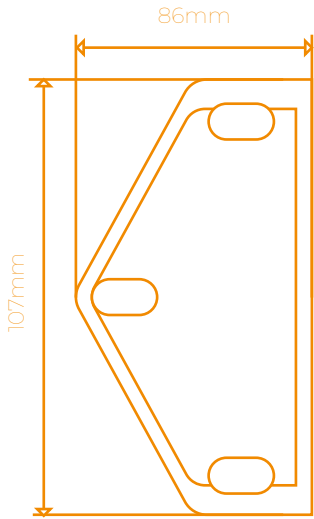

# CAPRESE PLUS

MEDIDAS SOPORTE UNIVERSAL

VISTA LATERAL

Medidas a considerar para colocación a PARED

VISTA TRASERA

Medidas a considerar para colocación a TECHO

SISTEMA DE FIJACION A PARED / PISO

VISTA FRONTAL

VISTA LATERAL

Fijación inferior a Pared

VISTA FRONTAL

Fijación inferior a Piso

CAÍDA VERTICAL