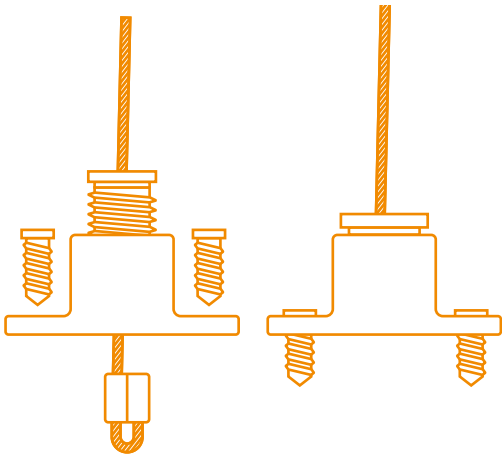

# CAPRESE PLUS

MEDIDAS SOPORTE UNIVERSAL

VISTA LATERAL

Medidas a considerar para colocación a PARED

VISTA TRASERA

Medidas a considerar para colocación a TECHO

SISTEMA DE FIJACION A PARED / PISO

VISTA FRONTAL

VISTA LATERAL

Fijación inferior a Pared

VISTA FRONTAL

Fijación inferior a Piso

CAÍDA VERTICAL