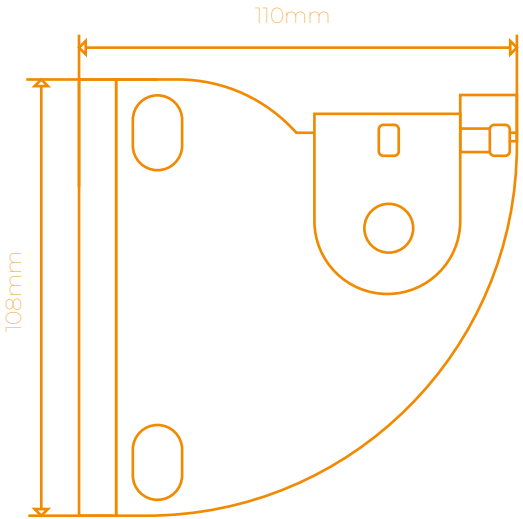

TAQUETE DE CAMISA TIPO
TX 3/8 X 3"

CAPRESE PLUS

MEDIDAS SOPORTE UNIVERSAL

VISTA LATERAL

Medidas a considerar para colocación a PARED