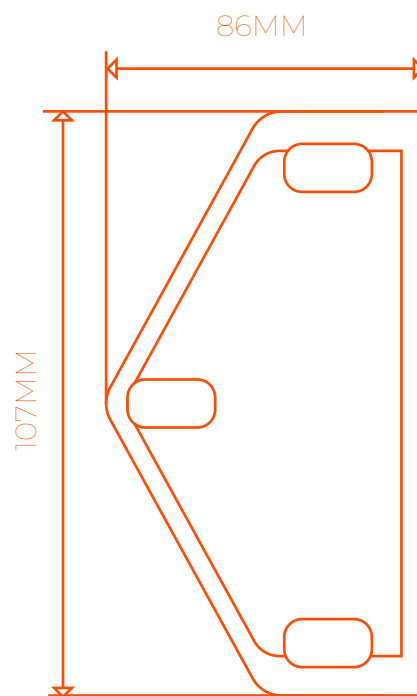

BRAZO RECTO

FLORENCIA

PIEZAS

JGO. DE BRAZOS FLORENCIA
1.20 / 1.40 M

SOPORTE UNIVERSAL

JUEGO TAPAS PERFIL

PERFIL BAMBU-1

TAQUETE DE CAMISA TIPO
TX 3/8 X 3"

GOBIO REDONDO DE 2 3/4"

GOBIO CUADRADO DE 2 3/4"

BRAZO RECTO

FLORENCIA

PIEZAS

TUBO DE ENROLLE 70MM
4.0, 5.0 Y 6.0 M

MB II

MANIVELA

CORDONCILLO

MEDIDAS SOPORTE UNIVERSAL

VISTA LATERAL

MEDIDAS A CONSIDERAR
PARA COLOCACIÓN A PARED

VISTA TRASERA

MEDIDAS A CONSIDERAR
PARA COLOCACIÓN A TECHO

BRAZO RECTO

FLORENCIA