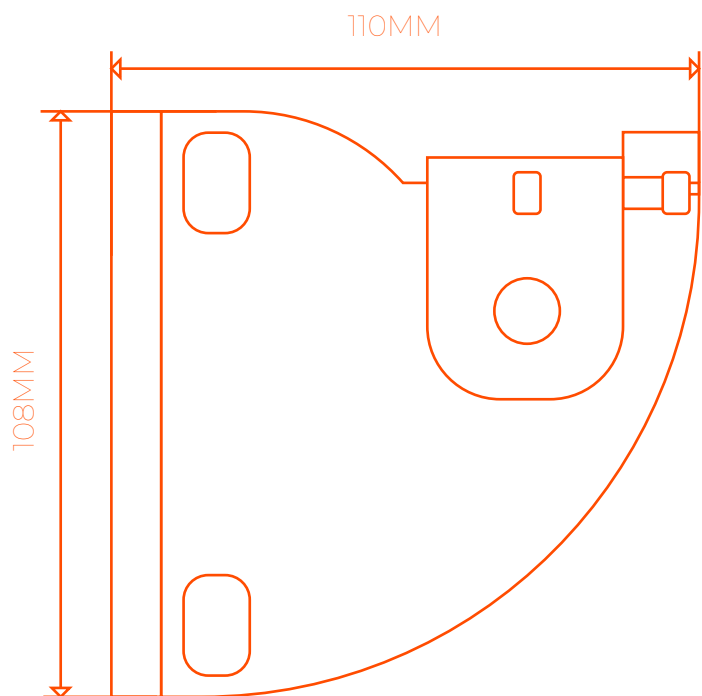

BRAZO RECTO

FLORENCIA

PIEZAS

JGO. DE BRAZOS FLORENCIA
1.20 / 1.40 M

SOPORTE UNIVERSAL

JUEGO TAPAS PERFIL

PERFIL BAMBU-1

TAQUETE DE CAMISA TIPO
TX 3/8 X 3"

GOBIO REDONDO DE 2 3/4"

GOBIO CUADRADO DE 2 3/4"

BRAZO RECTO

FLORENCIA

PIEZAS

TUBO DE ENROLLE 70MM
4.0, 5.0 Y 6.0 M

MB II

MANIVELA

CORDONCILLO

MEDIDAS SOPORTE UNIVERSAL

VISTA LATERAL

MEDIDAS A CONSIDERAR
PARA COLOCACIÓN A PARED

VISTA TRASERA

MEDIDAS A CONSIDERAR
PARA COLOCACIÓN A TECHO

BRAZO RECTO

FLORENCIA