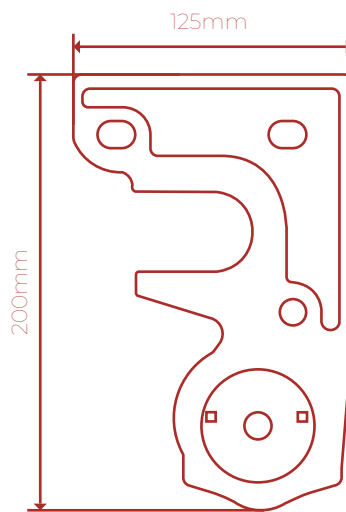

# BRAZOS INVISIBLES GENOVA

PIEZAS

JGO. DE BRAZOS EUROPA  
1.50 - 2.00 / 2.50 - 3.00 / 3.50 - 4.00 M

PERFIL BAMBU-1

JGO. TAPAS  
PERFIL BAMBU-1

PERFIL BAMBU-2

JGO. TAPAS  
PERFIL BAMBU-2

# BRAZOS INVISIBLES GENOVA

PIEZAS

GOBIO REDONDO  
DE 80 MM

GOBIO CUADRADO  
DE 80 MM

TUBO DE ENROLLE 80MM

TUBO DE ENROLLE 70MM

SET FINGER BRAZO GENOVA

MANIVELA

CORDONCILLO

MAQUINA MBII

MEDIDAS SOPORTES

VISTA TRASERA

VISTA LATERAL DERECHA

VISTA SUPERIOR

Medidas a considerar  
para colocación a PARED

Medidas a considerar  
para colocación a TECHO