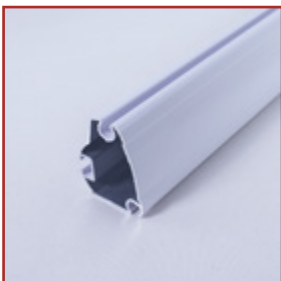

BRAZOS INVISIBLES  
**GENOVA**

PIEZAS

SET SOPORTE BRAZO GENOVA  
3.0 / 3.25 / 3.50M

SET SOPORTE BRAZO GENOVA  
1.5 / 2.0 / 2.5M

# BRAZOS INVISIBLES GENOVA

PIEZAS

JGO. DE BRAZOS EUROPA  
1.50 - 2.00 / 2.50 - 3.00 / 3.50 - 4.00 M

PERFIL BAMBU-1

JGO. TAPAS  
PERFIL BAMBU-1

PERFIL BAMBU-2

JGO. TAPAS  
PERFIL BAMBU-2

# BRAZOS INVISIBLES GENOVA

PIEZAS

GOBIO REDONDO  
DE 80 MM

GOBIO CUADRADO  
DE 80 MM

TUBO DE ENROLLE 80MM

TUBO DE ENROLLE 70MM

SET FINGER BRAZO GENOVA

MANIVELA