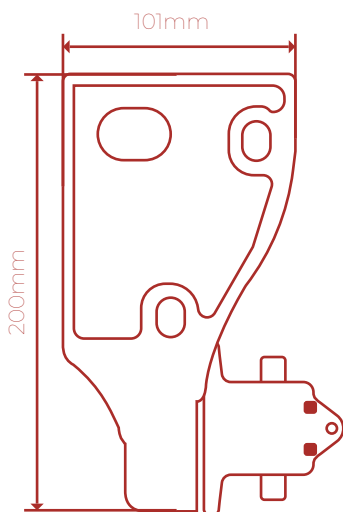

BRAZOS INVISIBLES  
**GENOVA**

PIEZAS

SET SOPORTE BRAZO GENOVA  
3.0 / 3.25 / 3.50M

SET SOPORTE BRAZO GENOVA  
1.5 / 2.0 / 2.5M

# BRAZOS INVISIBLES GENOVA

PIEZAS

JGO. DE BRAZOS EUROPA  
1.50 - 2.00 / 2.50 - 3.00 / 3.50 - 4.00 M

PERFIL BAMBU-1

JGO. TAPAS  
PERFIL BAMBU-1

PERFIL BAMBU-2

JGO. TAPAS  
PERFIL BAMBU-2

# BRAZOS INVISIBLES GENOVA

PIEZAS

GOBIO REDONDO  
DE 80 MM

GOBIO CUADRADO  
DE 80 MM

TUBO DE ENROLLE 80MM

TUBO DE ENROLLE 70MM

SET FINGER BRAZO GENOVA

MANIVELA

CORDONCILLO

MAQUINA MBII

MEDIDAS SOPORTES

VISTA TRASERA

VISTA LATERAL DERECHA

VISTA SUPERIOR

Medidas a considerar  
para colocación a PARED

Medidas a considerar  
para colocación a TECHO