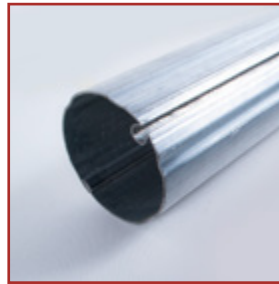

# BRAZOS INVISIBLES GENOVA

PIEZAS

GOBIO REDONDO  
DE 80 MM

GOBIO CUADRADO  
DE 80 MM

TUBO DE ENROLLE 80MM

TUBO DE ENROLLE 70MM

SET FINGER BRAZO GENOVA

MANIVELA