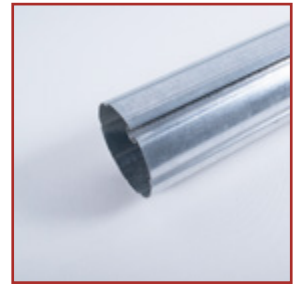

# BRAZOS INVISIBLES GENOVA

PIEZAS

GOBIO REDONDO  
DE 80 MM

GOBIO CUADRADO  
DE 80 MM

TUBO DE ENROLLE 80MM

TUBO DE ENROLLE 70MM

SET FINGER BRAZO GENOVA

MANIVELA