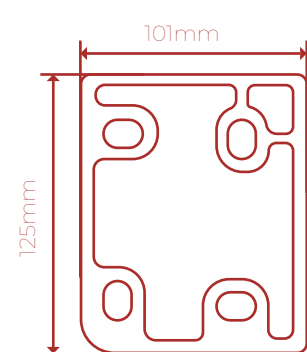

# BRAZOS INVISIBLES GENOVA

PIEZAS

JGO. DE BRAZOS EUROPA  
1.50 - 2.00 / 2.50 - 3.00 / 3.50 - 4.00 M

PERFIL BAMBU-1

JGO. TAPAS  
PERFIL BAMBU-1

PERFIL BAMBU-2

JGO. TAPAS  
PERFIL BAMBU-2

# BRAZOS INVISIBLES GENOVA

PIEZAS

GOBIO REDONDO  
DE 80 MM

GOBIO CUADRADO  
DE 80 MM

TUBO DE ENROLLE 80MM

TUBO DE ENROLLE 70MM

SET FINGER BRAZO GENOVA

MANIVELA

CORDONCILLO

MAQUINA MBII

MEDIDAS SOPORTES

VISTA TRASERA

VISTA LATERAL DERECHA

VISTA SUPERIOR

Medidas a considerar  
para colocación a PARED

Medidas a considerar  
para colocación a TECHO