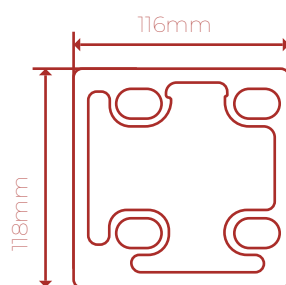

# BRAZOS INVISIBLES GENOVA

PIEZAS

GOBIO REDONDO  
DE 80 MM

GOBIO CUADRADO  
DE 80 MM

TUBO DE ENROLLE 80MM

TUBO DE ENROLLE 70MM

SET FINGER BRAZO GENOVA

MANIVELA

CORDONCILLO

MAQUINA MBII

MEDIDAS SOPORTES

VISTA TRASERA

VISTA LATERAL DERECHA

VISTA SUPERIOR

Medidas a considerar  
para colocación a PARED

Medidas a considerar  
para colocación a TECHO

## MEDIDAS SOPORTES

VISTA TRASERA

Medidas a considerar  
para colocación a PARED

VISTA SUPERIOR

Medidas a considerar  
para colocación a TECHO