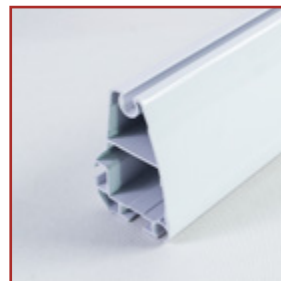

BRAZOS INVISIBLES  
**GENOVA**

PIEZAS

SET SOPORTE BRAZO GENOVA  
3.0 / 3.25 / 3.50M

SET SOPORTE BRAZO GENOVA  
1.5 / 2.0 / 2.5M

# BRAZOS INVISIBLES GENOVA

PIEZAS

JGO. DE BRAZOS EUROPA  
1.50 - 2.00 / 2.50 - 3.00 / 3.50 - 4.00 M

PERFIL BAMBU-1

JGO. TAPAS  
PERFIL BAMBU-1

PERFIL BAMBU-2

JGO. TAPAS  
PERFIL BAMBU-2

# BRAZOS INVISIBLES GENOVA

PIEZAS

GOBIO REDONDO  
DE 80 MM

GOBIO CUADRADO  
DE 80 MM

TUBO DE ENROLLE 80MM

TUBO DE ENROLLE 70MM

SET FINGER BRAZO GENOVA

MANIVELA