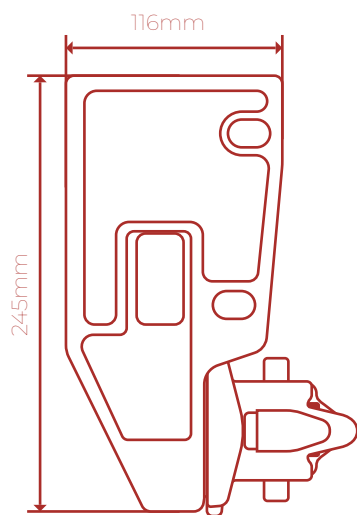

BRAZOS INVISIBLES GENOVA

MEDIDAS SOPORTES

VISTA TRASERA

Medidas a considerar
para colocación a PARED